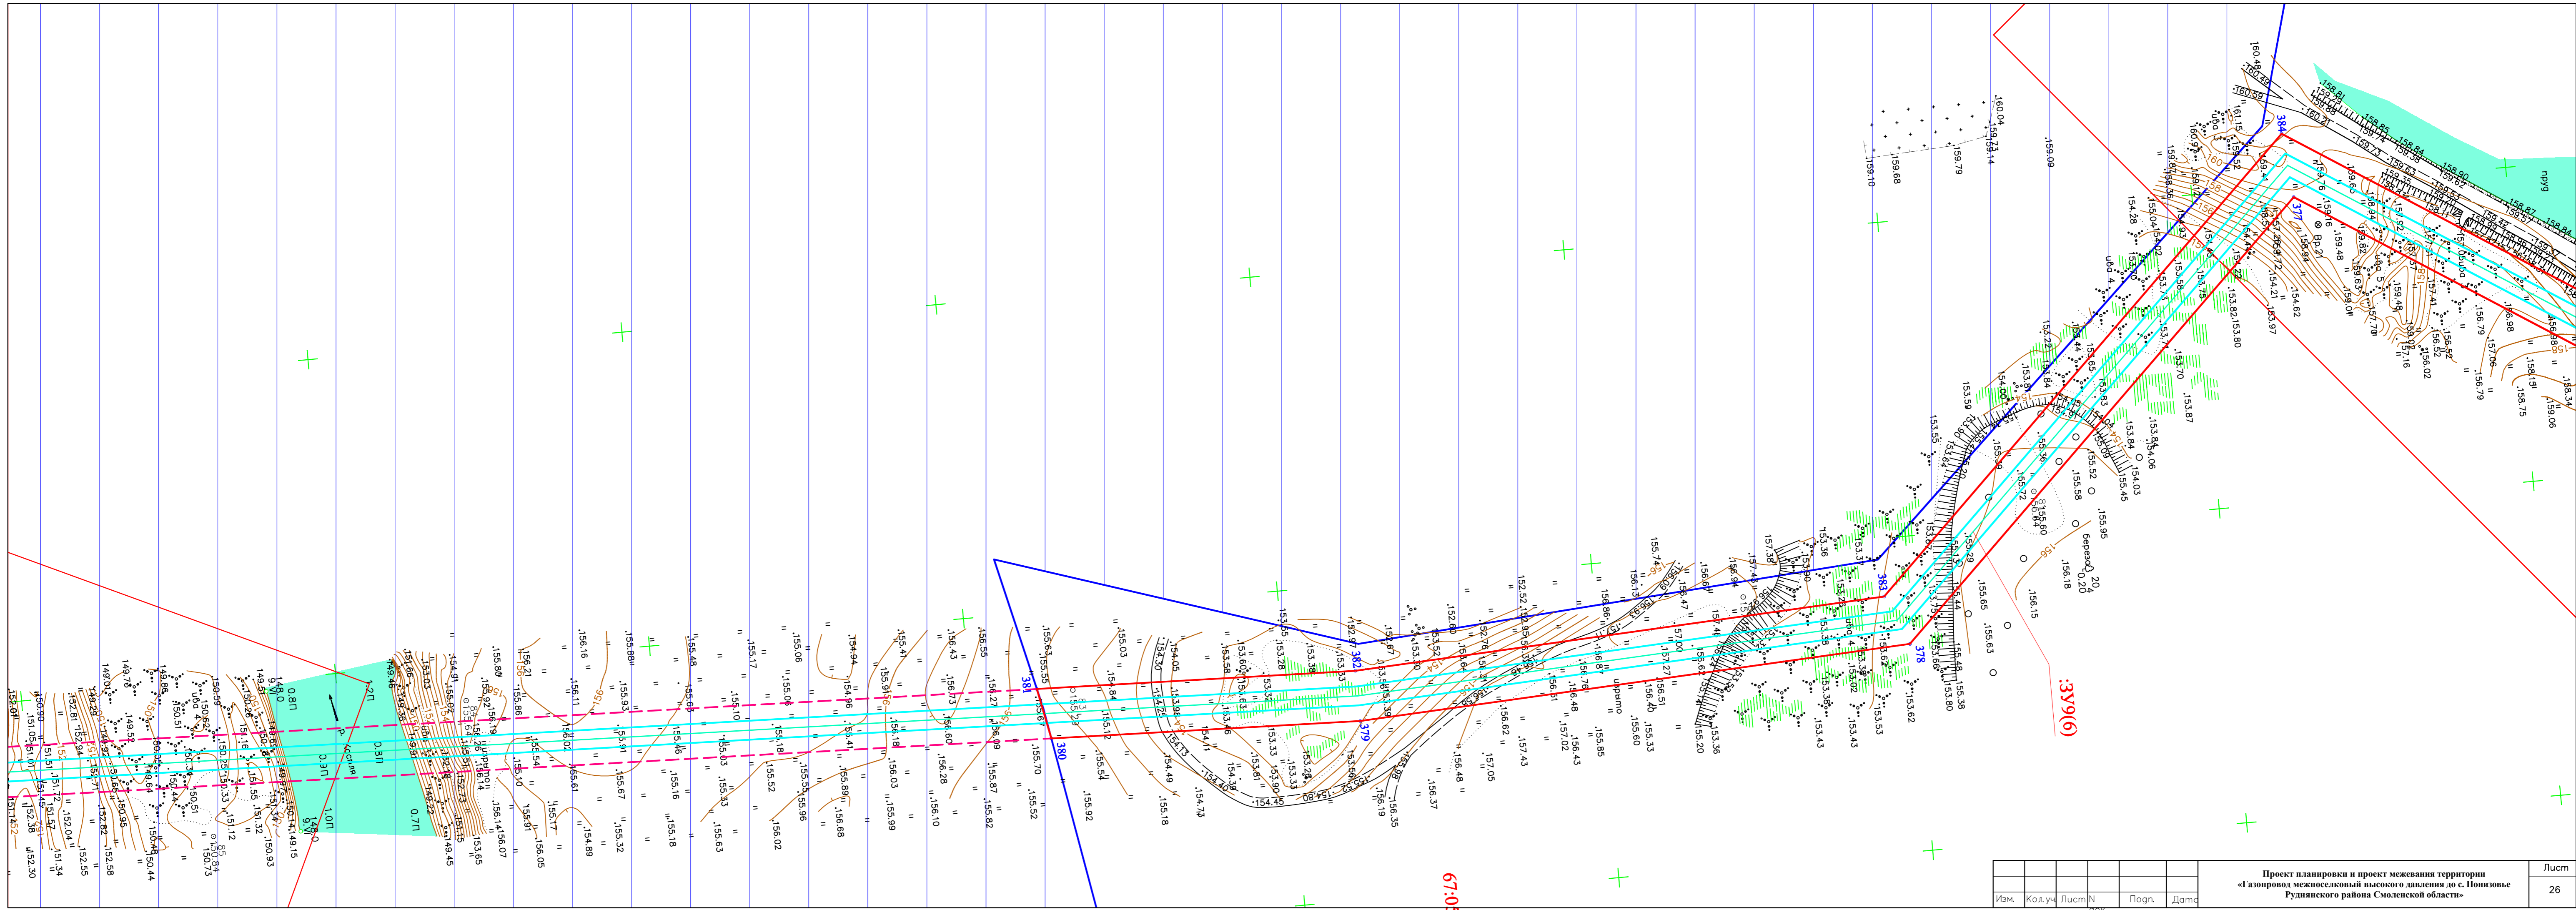

Изм.	Кол.уч.	Лист	№	Полн.	Дат.	Лист
						26