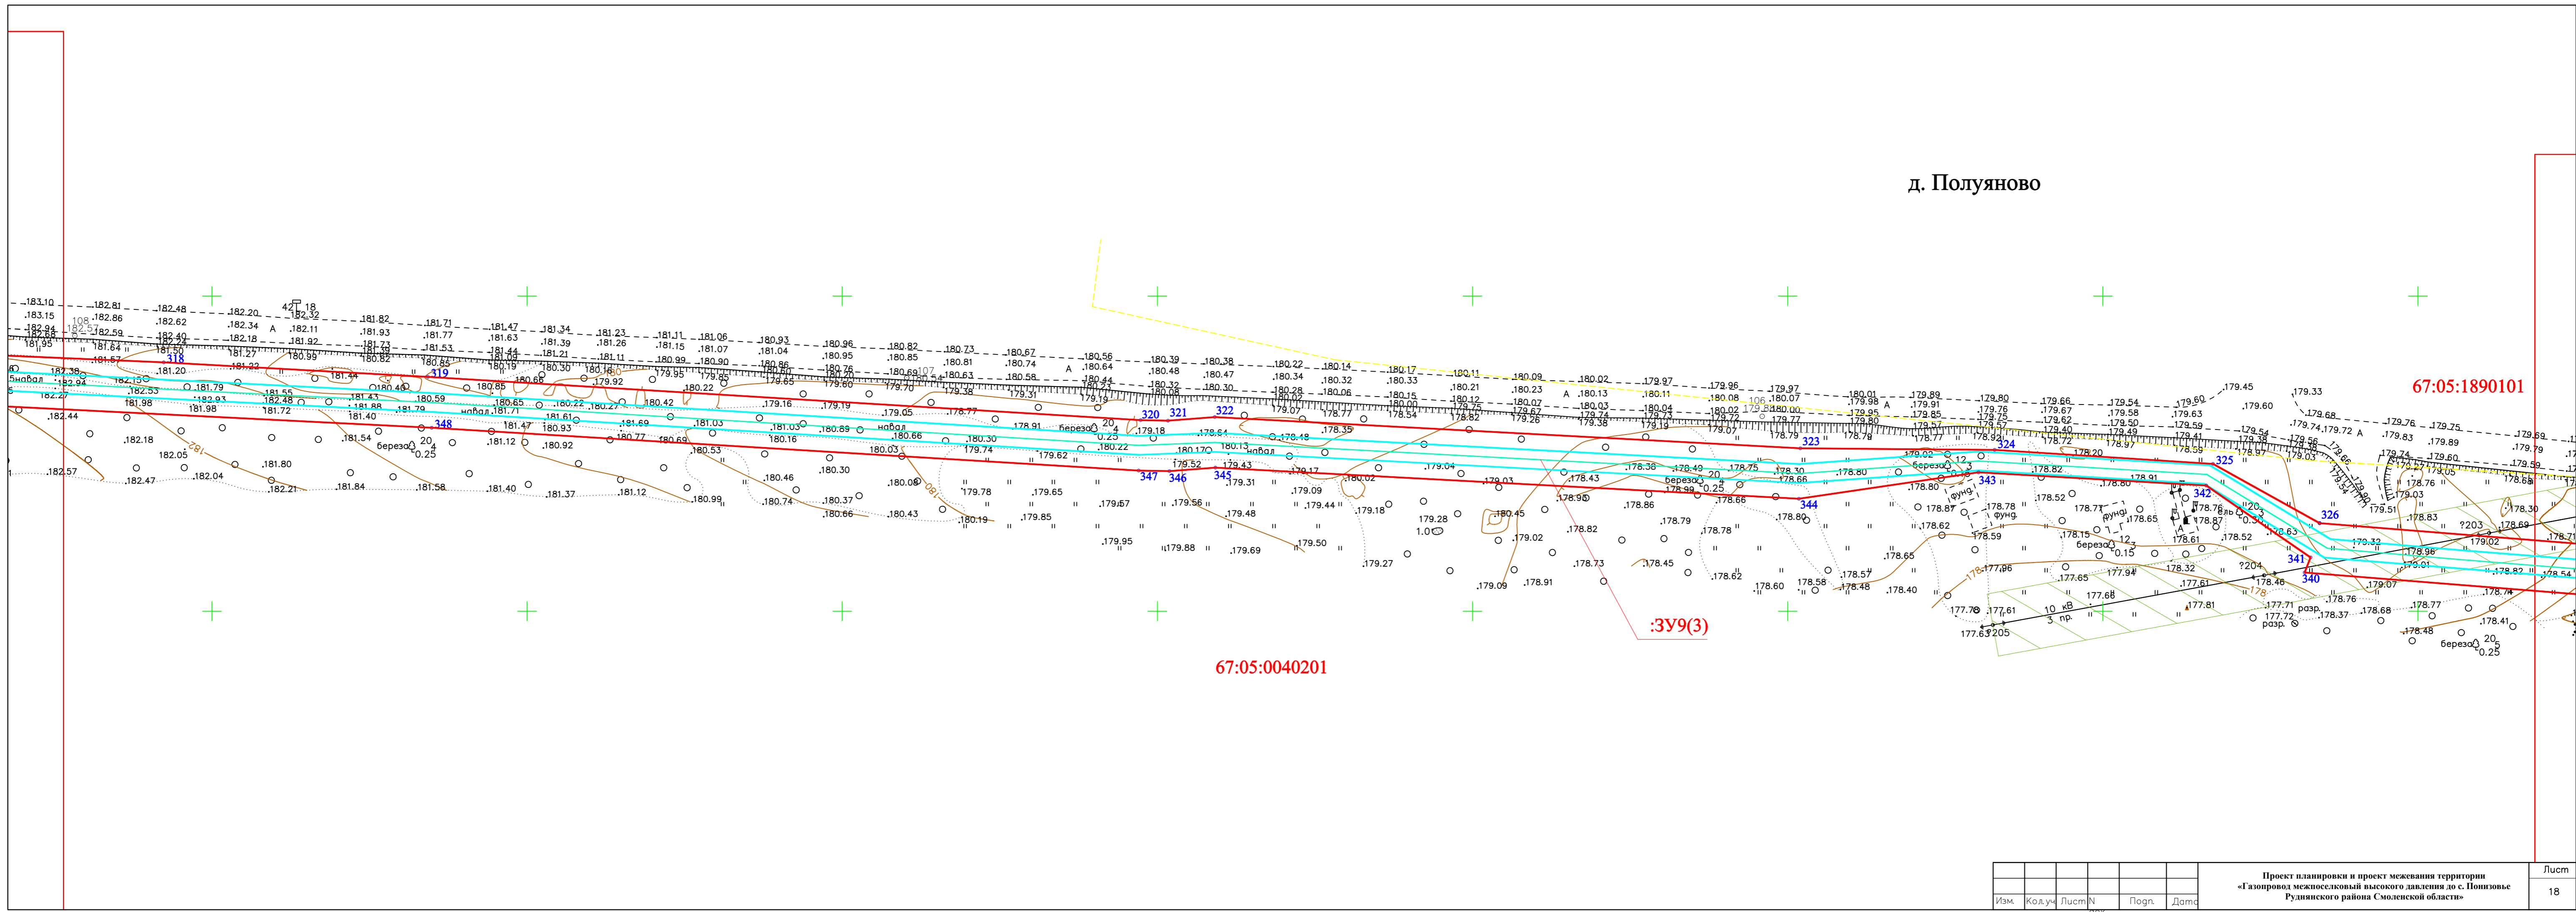

Изм.	Кол.уч.	Лист	№	Погн.	Домк.

Проект планировки и проект межевания территории
«Газопровод межпоселковый высокого давления до с. Новинское
Руднянского района Смоленской области»

Лист
17

Изм.	Кол.уч.	Лист	№	Погн.	Домк.

Проект планировки и проект межевания территории
«Газопровод межпоселковый высокого давления до с. Новинское
Руднянского района Смоленской области»

Лист
18